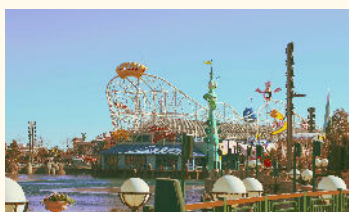

### ACTIVITÉS TOURISTIQUES

Circuits randonnée - 0 km

Balade à vélo - 0 km

Centre historique du Mans - 7 km

Abbaye Royale de l'Épau - 12 km

Papéa parc - 13 km

Circuit des 24h du Mans - 14 km

Zoo de la Flèche - 60 km