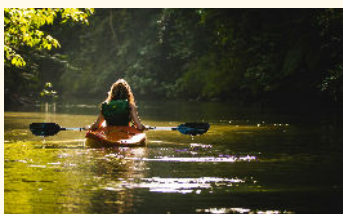

-  Soirée festive & à thème
-  Musiciens et orchestres
-  Afterwork
-  À la demande

ACTIVITÉS TOURISTIQUES

Les Bords de Vienne - 0 km

Marché local - 3 km

Canôe Kayak - 4 km

Balade à vélo - 5 km

Futuroscope - 25 km